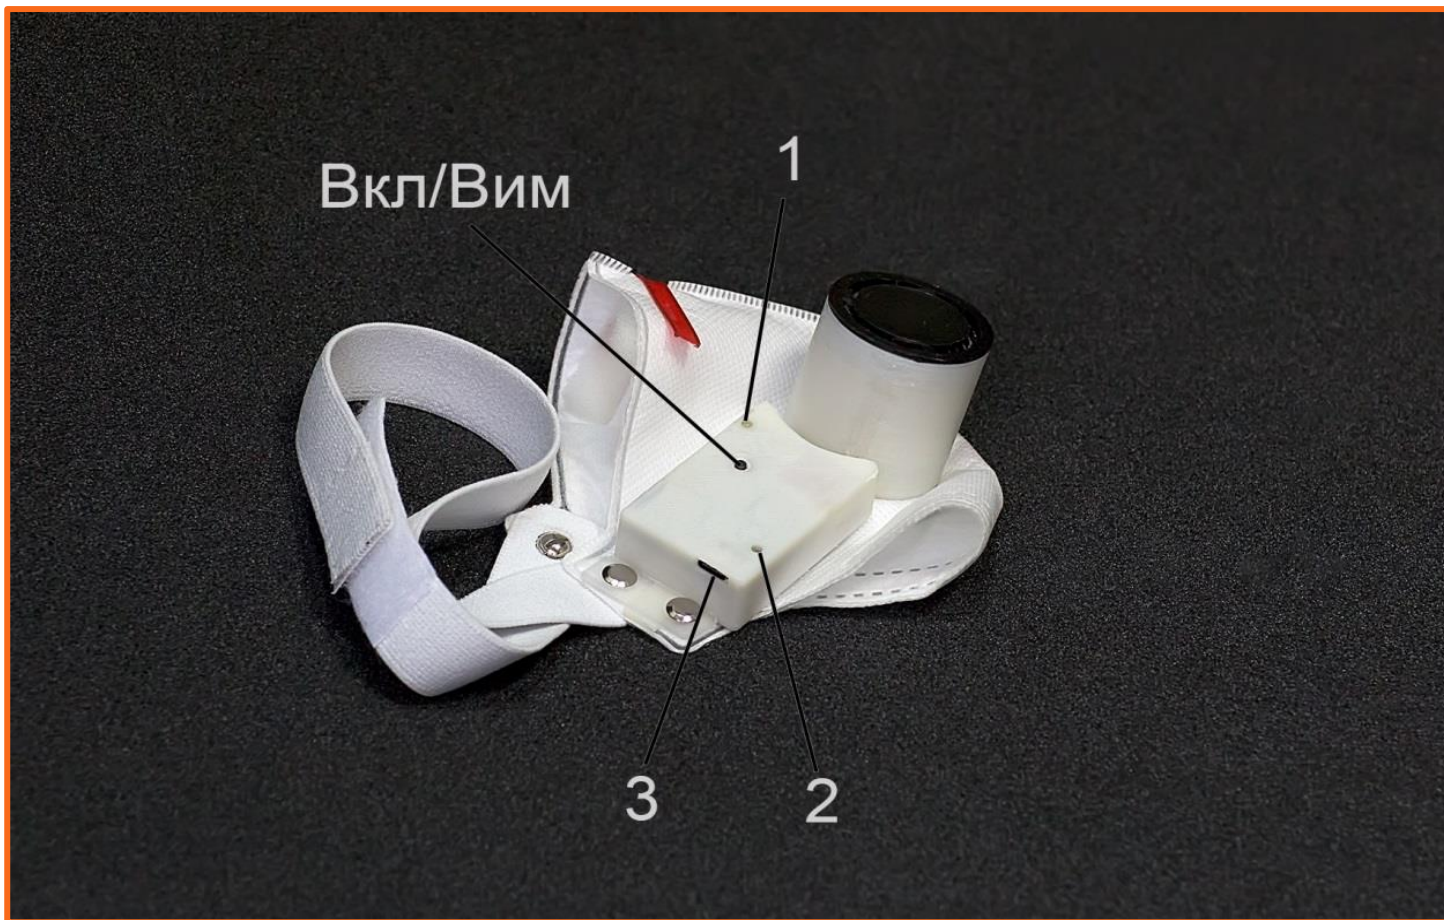

ЗОВНІШНІЙ ВИГЛЯД

Amulet