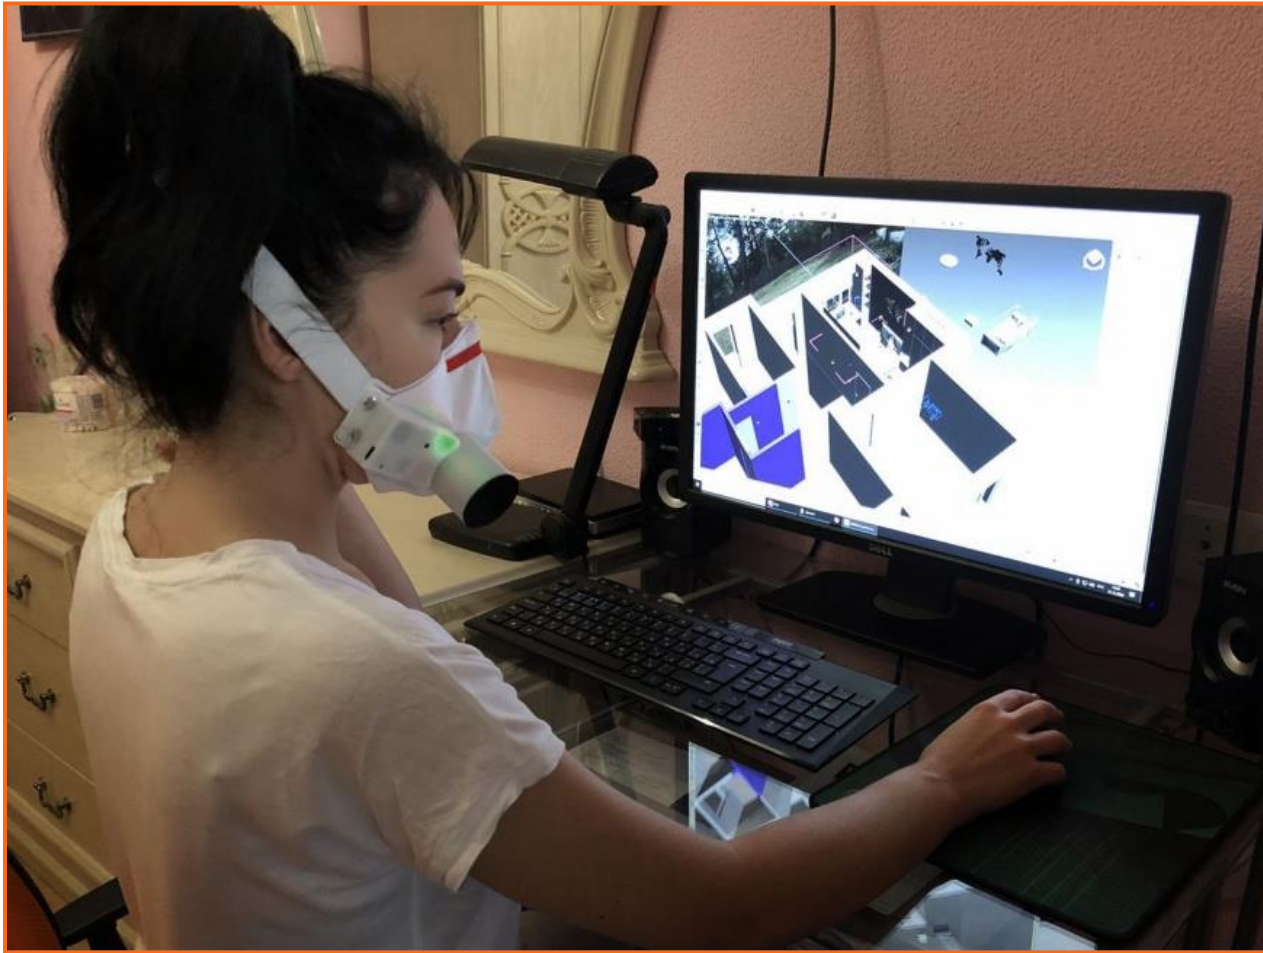

Amulet

AMULET

Найефективніше знищує одноцепочечні РНК, тобто мікроорганізми коронавірусу SARS-CoV-2. Ефективність знищення таких вірусів приладом становить не менш 99%. Така ефективність досягнута завдяки застосуванню ультрафіолетових світло діодів та створенням необхідної потужності випромінювання в пристрої для знищення вірусів за час вдиху і видиху людини.

Знищує віруси як при вдиху, та і при видиху, тобто пристрій захищає як людину, яка носить пристрій, так і оточуючих, якщо сама людина хвора.

Amulet

AMULET

Абсолютно безпечний при використанні людиною завдяки застосуванню довжини хвилі світло діодів, яка не утворює озон, та конструкцією вхідний і вихідний камер, які поглинають ультрафіолетове випромінювання і не дають йому вийти за межі пристрою, що підтверджено Протоколом вимірювань №В37/3116 від 22.12.2020 ДП «УКРМЕТРТЕСТСТАНДАРТ»

Amulet

AMULET

Розміщується на стандартній масці-респіраторі зі ступенем фільтрації FFP3. Такий ступінь фільтрації - це додатковий захист від проникнення мікроорганізмів минаючи пристрій. Маску, у міру зносу, можна змінювати на аналогічну, яка має збоку клапан видиху. При цьому клапан видиху знімається з маски, а в отвір від клапана встановлюється пристрій.